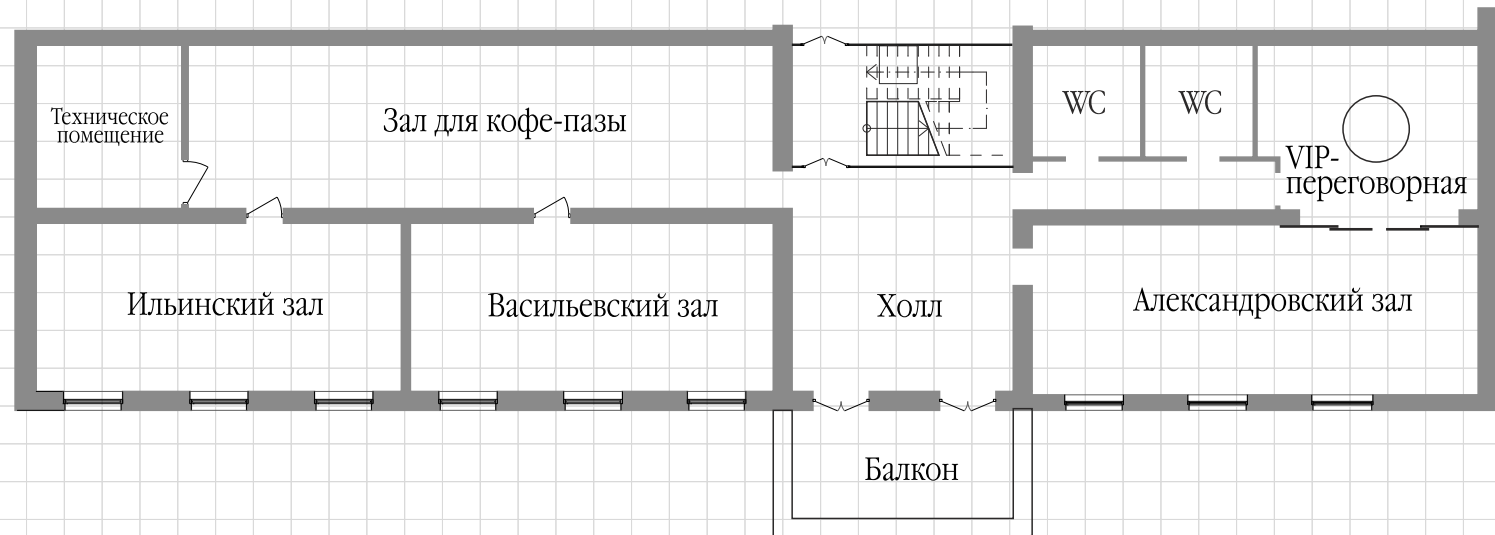

План Кремлевской конференц-зоны в гостинице «Суздаль»

Площадь 1500 м², высота потолка 4,18 м. Расстояние между колоннами 5,60 м. Ширина 1 колонны 0,4 м.
WiFi, сцена, оборудование: 2 экрана и 2 проектора, система звукоусиления, световое оборудование.

Масштаб □=1м²

2 этаж

1 этаж